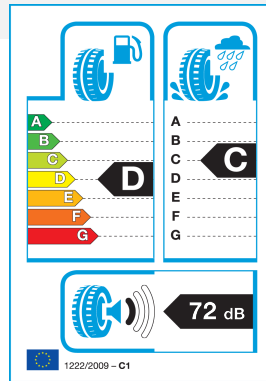

CONTINENTAL 215/60R 16 99H TL TS-830P Seal XL CONTI SEAL/EXTRA LOAD

~~156.47€~~ **150.21€**

- Proizvajalec : CONTINENTAL
- Šifra : 13CO21560R160H-8312
- Tip pnevmatike : Zimske
- Hitrostni razred : H: 210 km/h
- Višina pnevmatike : 60
- Premer pnevmatike : 16
- Širina pnevmatike : 215
- Nosilnost : 99