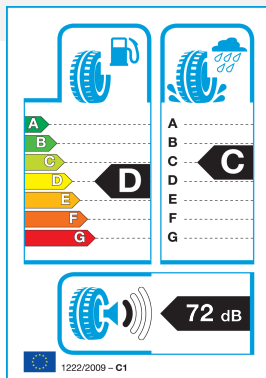

CONTINENTAL 215/60R 16 99H TL TS-830P Seal XL CONTI SEAL/EXTRA LOAD

~~156.47€~~ **153.34€**

- Proizvajalec : CONTINENTAL
- Šifra : 13CO21560R160H-8312
- Tip pnevmatike : Zimske
- Hitrostni razred : H: 210 km/h
- Višina pnevmatike : 60
- Premer pnevmatike : 16
- Širina pnevmatike : 215
- Nosilnost : 99

<https://www.gumishop.si/continental-215-60r-16-99h-tl-ts-830p-seal-xl-conti-seal-extra-load-13co21560r160h-8312-4019238646511.html>