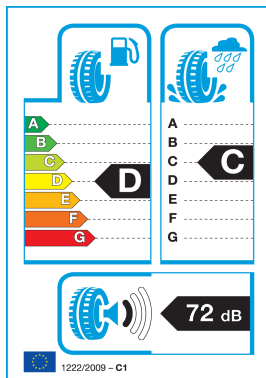

CONTINENTAL 225/55R 16 95H TL TS-830P MO MERCEDES-AUSF ~~156.47€~~ **150.21€**

- Proizvajalec : CONTINENTAL
- Šifra : 13CO22555R160H-83000
- Tip pnevmatike : Zimske
- Hitrostni razred : H: 210 km/h
- Višina pnevmatike : 55
- Premer pnevmatike : 16
- Nosilnost : 95
- Širina pnevmatike : 225