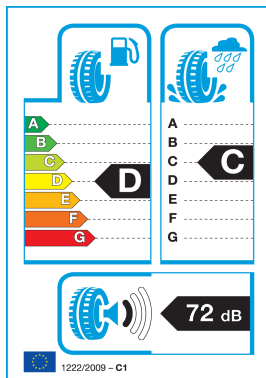

CONTINENTAL 245/35R 19 93W TL TS-830P XL FR EXTRA LOAD 298.19€ 286.26€

- Proizvajalec : CONTINENTAL
- Šifra : 13CO24535R190W-8302P
- Tip pnevmatike : Zimske
- Hitrostni razred : W: 270 km/h
- Premer pnevmatike : 19
- Nosilnost : 93
- Višina pnevmatike : 35
- Širina pnevmatike : 245

<https://www.gumishop.si/continental-245-35r-19-93w-tl-ts-830p-xl-fr-extra-load-13co24535r190w-8302p-4019238675337.html>