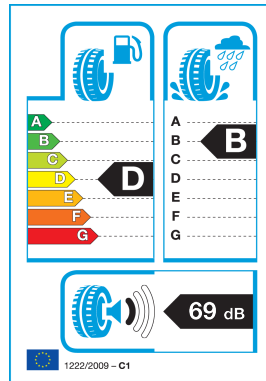

KLEBER 205/60R 16 92H TL Krisalp-HP3

91.10€ **89.28€**

- Proizvajalec : KLEBER
- Šifra : 13KL20560R160H-3030
- Tip pnevmatike : Zimske
- Hitrostni razred : H: 210 km/h
- Višina pnevmatike : 60
- Premer pnevmatike : 16
- Nosilnost : 92
- Širina pnevmatike : 205

<https://www.gumishop.si/kleber-205-60r-16-92h-tl-krisalp-hp3-13kl20560r160h-3030-3528706772252.html>