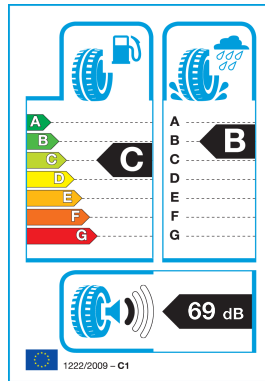

KLEBER 215/55R 16 97H TL Krisalp-HP3 XL EXTRA LOAD

113.91€ 109.35€

- Proizvajalec : KLEBER
- Šifra : 13KL21555R160H-3032
- Tip pnevmatike : Zimske
- Hitrostni razred : H: 210 km/h
- Višina pnevmatike : 55
- Premer pnevmatike : 16
- Nosilnost : 97
- Širina pnevmatike : 215

<https://www.gumishop.si/kleber-215-55r-16-97h-tl-krisalp-hp3-xl-extra-load-13kl21555r160h-3032-3528703193258.html>