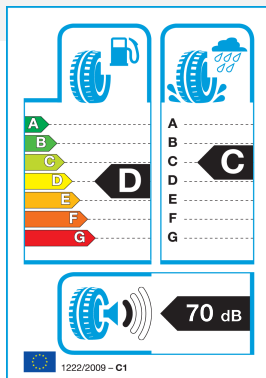

MICHELIN 235/40R 19 92V TL Pi.Alp.PA4 N0 FSL PORSCHE-AUSF

~~267.87€~~ **257.15€**

- Proizvajalec : MICHELIN
- Šifra : 13MI23540R190V-20400
- Tip pnevmatike : Zimske
- Hitrostni razred : V: 240 km/h
- Premer pnevmatike : 19
- Nosilnost : 92
- Višina pnevmatike : 40
- Širina pnevmatike : 235