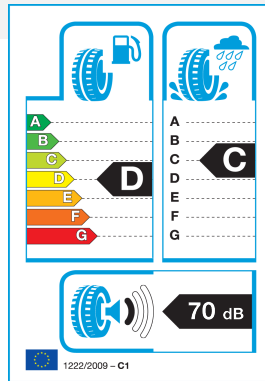

MICHELIN 235/40R 19 92V TL Pi.Alp.PA4 N0 FSL PORSCHE-AUSF

~~267.87€~~ **262.51€**

- Proizvajalec : MICHELIN
- Šifra : 13MI23540R190V-20400
- Tip pnevmatike : Zimske
- Hitrostni razred : V: 240 km/h
- Premer pnevmatike : 19
- Nosilnost : 92
- Višina pnevmatike : 40
- Širina pnevmatike : 235