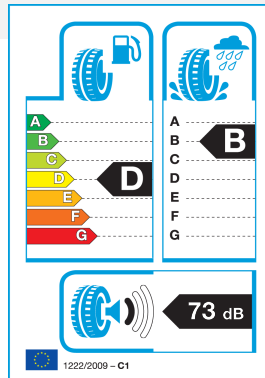

PIRELLI 275/35R 20 102V TL Sottozero-3 R/F RUN-FLAT/EXTRA LOAD

~~326.84€~~ **320.30€**

- Proizvajalec : PIRELLI
- Šifra : 13PI27535R200V-3332R
- Tip pnevmatike : Zimske
- Hitrostni razred : V: 240 km/h
- Višina pnevmatike : 35
- Nosilnost : 102
- Premer pnevmatike : 20
- Širina pnevmatike : 275
- Run flat : Run flat

<https://www.gumishop.si/pirelli-275-35r-20-102v-tl-sottozero-3-r-f-run-flat-extra-load-13pi27535r200v-3332r-8019227277500.html>