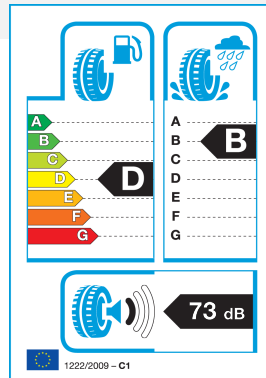

## PIRELLI 275/35R 20 102V TL Sottozero-3 R/F RUN-FLAT/EXTRA LOAD

~~326.84€~~ **313.76€**

- Proizvajalec : PIRELLI
- Šifra : 13PI27535R200V-3332R
- Tip pnevmatike : Zimske
- Hitrostni razred : V: 240 km/h
- Višina pnevmatike : 35
- Nosilnost : 102
- Premer pnevmatike : 20
- Širina pnevmatike : 275
- Run flat : Run flat

<https://www.gumishop.si/pirelli-275-35r-20-102v-tl-sottozero-3-r-f-run-flat-extra-load-13pi27535r200v-3332r-8019227277500.html>