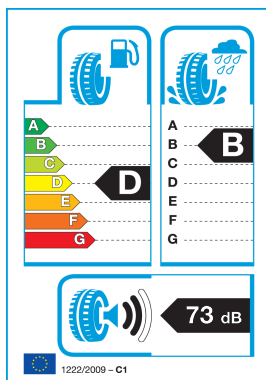

CONTINENTAL 165/70R 14C 89R TL VanCont.Winter

~~147.84€~~ **144.89€**

- Proizvajalec : CONTINENTAL
- Šifra : 20CO16570R140R-4000
- Tip pnevmatike : Zimske
- Višina pnevmatike : 70
- Hitrostni razred : R: 170 km/h
- Širina pnevmatike : 165
- Premer pnevmatike : 14
- Nosilnost : 89

<https://www.gumishop.si/continental-165-70r-14c-89r-tl-vancont-winter-20co16570r140r-4000-4019238676525.html>