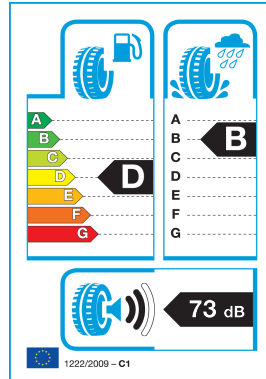

## CONTINENTAL 165/70R 14C 89R TL VanCont.Winter

~~147.84€~~ **141.93€**

- Proizvajalec : CONTINENTAL
- Šifra : 20CO16570R140R-4000
- Tip pnevmatike : Zimske
- Višina pnevmatike : 70
- Hitrostni razred : R: 170 km/h
- Širina pnevmatike : 165
- Premer pnevmatike : 14
- Nosilnost : 89

<https://www.gumishop.si/continental-165-70r-14c-89r-tl-vancont-winter-20co16570r140r-4000-4019238676525.html>