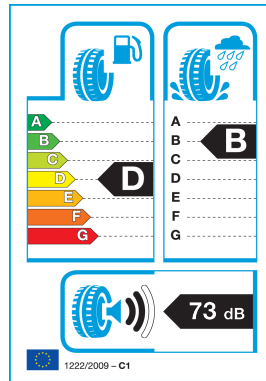

## CONTINENTAL 215/60R 16C 103T TL VanCont.Winter

~~192.76€~~ **185.05€**

- Proizvajalec : CONTINENTAL
- Šifra : 20CO21560R160T-4000
- Tip pnevmatike : Zimske
- Hitrostni razred : T: 190 km/h
- Višina pnevmatike : 60
- Premer pnevmatike : 16
- Širina pnevmatike : 215
- Nosilnost : 103