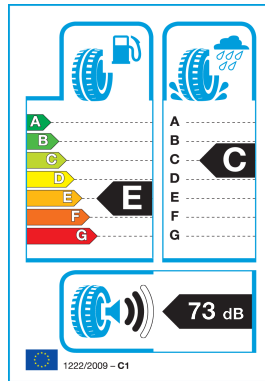

PLATIN 215/70R 15C 109R TL RP-610 Winter

97.77€ **93.86€**

- Proizvajalec : PLATIN
- Šifra : 20PL21570R150R-6100
- Tip pnevmatike : Zimske
- Višina pnevmatike : 70
- Hitrostni razred : R: 170 km/h
- Premer pnevmatike : 15
- Širina pnevmatike : 215
- Nosilnost : 109

<https://www.gumishop.si/platin-215-70r-15c-109r-tl-rp-610-winter-20pl21570r150r-6100-4019238636451.html>