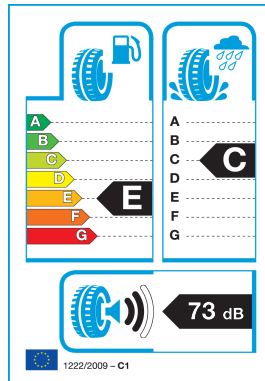

## PLATIN 215/70R 15C 109R TL RP-610 Winter

97.77€ **95.82€**

- Proizvajalec : PLATIN
- Šifra : 20PL21570R150R-6100
- Tip pnevmatike : Zimske
- Višina pnevmatike : 70
- Hitrostni razred : R: 170 km/h
- Premer pnevmatike : 15
- Širina pnevmatike : 215
- Nosilnost : 109

<https://www.gumishop.si/platin-215-70r-15c-109r-tl-rp-610-winter-20pl21570r150r-6100-4019238636451.html>