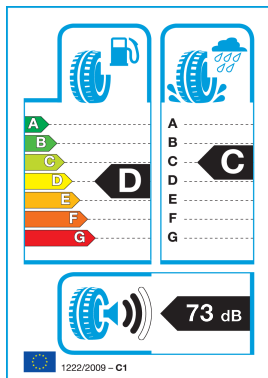

PLATIN 235/65R 16C 115R TL RP-610 Winter

~~121.70€~~ **119.26€**

- Proizvajalec : PLATIN
- Šifra : 20PL23565R160R-6100
- Tip pnevmatike : Zimske
- Hitrostni razred : R: 170 km/h
- Višina pnevmatike : 65
- Premer pnevmatike : 16
- Širina pnevmatike : 235
- Nosilnost : 115