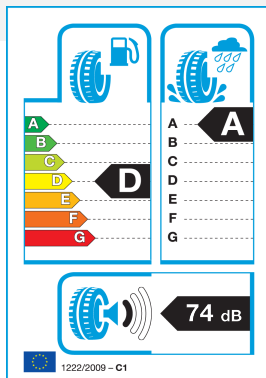

## PIRELLI 305/30ZR 20 103Y TL PZero N1 XL PORSCHE-VERSION/EXTRA LOAD

~~324.33€~~ **311.36€**

- Proizvajalec : PIRELLI
- Šifra : 10PI30530R200Y-00521
- Tip pnevmatike : Letne
- Hitrostni razred : Y: 300 km/h
- Premer pnevmatike : 20
- Nosilnost : 103
- Višina pnevmatike : 30
- Širina pnevmatike : 305

<https://www.gumishop.si/pirelli-305-30zr-20-103y-tl-pzero-n1-xl-porsche-version-extra-load-10pi30530r200y-00521-8019227261752.html>