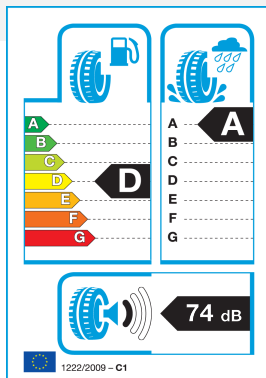

## PIRELLI 305/30ZR 20 103Y TL PZero N1 XL PORSCHE-VERSION/EXTRA LOAD

~~324.33€~~ **317.85€**

- Proizvajalec : PIRELLI
- Šifra : 10PI30530R200Y-00521
- Tip pnevmatike : Letne
- Hitrostni razred : Y: 300 km/h
- Premer pnevmatike : 20
- Nosilnost : 103
- Višina pnevmatike : 30
- Širina pnevmatike : 305

<https://www.gumishop.si/pirelli-305-30zr-20-103y-tl-pzero-n1-xl-porsche-version-extra-load-10pi30530r200y-00521-8019227261752.html>