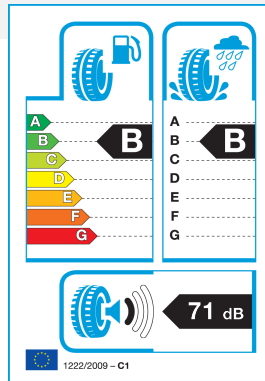

CONTINENTAL 235/50R 18 97V TL SpCont.5 SUV MO MERCEDES-MODELLE

~~161.19€~~ **157.97€**

- Proizvajalec : CONTINENTAL
- Šifra : 11CO23550R180V-50000
- Tip pnevmatike : Letne
- Hitrostni razred : V: 240 km/h
- Višina pnevmatike : 50
- Nosilnost : 97
- Premer pnevmatike : 18
- Širina pnevmatike : 235

<https://www.gumishop.si/continental-235-50r-18-97v-tl-spcont-5-suv-mo-mercedes-modelle-11co23550r180v-5000o-4019238520309-html>