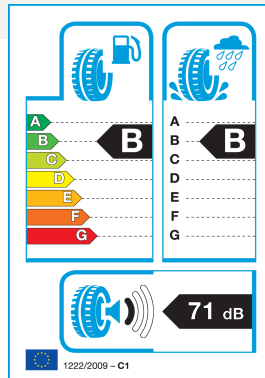

CONTINENTAL 235/50R 18 97V TL SpCont.5 SUV MO MERCEDES-MODELLE

~~161.19€~~ **154.75€**

- Proizvajalec : CONTINENTAL
- Šifra : 11CO23550R180V-50000
- Tip pnevmatike : Letne
- Hitrostni razred : V: 240 km/h
- Višina pnevmatike : 50
- Nosilnost : 97
- Premer pnevmatike : 18
- Širina pnevmatike : 235

<https://www.gumishop.si/continental-235-50r-18-97v-tl-spcont-5-suv-mo-mercedes-modelle-11co23550r180v-5000o-4019238520309-html>