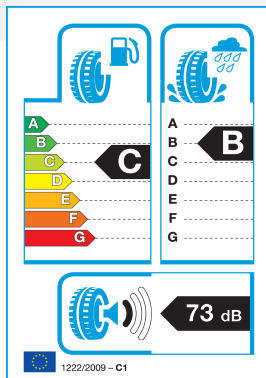

CONTINENTAL 275/45R 20 110W TL CrCont.UHP XL FR EXTRA LOAD

~~231.29€~~ **226.66€**

- Proizvajalec : CONTINENTAL
- Šifra : 11CO27545R200W-0022
- Tip pnevmatike : Letne
- Hitrostni razred : W: 270 km/h
- Višina pnevmatike : 45
- Premer pnevmatike : 20
- Širina pnevmatike : 275
- Nosilnost : 110

<https://www.gumishop.si/continental-275-45r-20-110w-tl-crcont-uhp-xl-fr-extra-load-11co27545r200w-0022-4019238482430-html>