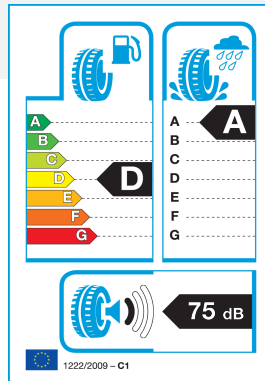

CONTINENTAL 295/35ZR 21 107Y TL CrCont.UHP MO X MERCEDES-MODELLE/EXTRA LOAD

~~240.33€~~ **235.52€**

- Proizvajalec : CONTINENTAL
- Šifra : 11CO29535R210Y-0022M
- Tip pnevmatike : Letne
- Hitrostni razred : Y: 300 km/h
- Višina pnevmatike : 35
- Širina pnevmatike : 295
- Premer pnevmatike : 21
- Nosilnost : 107

[https://www.gumishop.si/continental-295-35zr-21-107y-tl-crcont-uhp-mo-x-mercedes-modelle-extra-load-11co29535r210y-0022m-4019238779653-h
tml](https://www.gumishop.si/continental-295-35zr-21-107y-tl-crcont-uhp-mo-x-mercedes-modelle-extra-load-11co29535r210y-0022m-4019238779653-html)