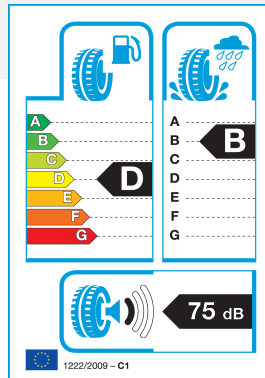

CONTINENTAL 295/40ZR 21 111Y TL SpCont.5 SUV MO MERCEDES-MODELLE/EXTRA LOAD

~~283.45€~~ **272.11€**

- Proizvajalec : CONTINENTAL
- Šifra : 11CO29540R210Y-50020
- Tip pnevmatike : Letne
- Hitrostni razred : Y: 300 km/h
- Višina pnevmatike : 40
- Širina pnevmatike : 295
- Premer pnevmatike : 21
- Nosilnost : 111

<https://www.gumishop.si/continental-295-40zr-21-111y-tl-spcont-5-suv-mo-mercedes-modelle-extra-load-11co29540r210y-5002o-4019238528091-html>