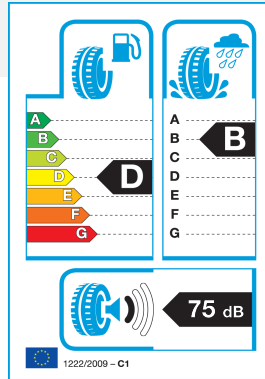

CONTINENTAL 295/40ZR 21 111Y TL SpCont.5 SUV MO MERCEDES-MODELLE/EXTRA LOAD

~~283.45€~~ **277.78€**

- Proizvajalec : CONTINENTAL
- Šifra : 11CO29540R210Y-50020
- Tip pnevmatike : Letne
- Hitrostni razred : Y: 300 km/h
- Višina pnevmatike : 40
- Širina pnevmatike : 295
- Premer pnevmatike : 21
- Nosilnost : 111

<https://www.gumishop.si/continental-295-40zr-21-111y-tl-spcont-5-suv-mo-mercedes-modelle-extra-load-11co29540r210y-50020-4019238528091-html>