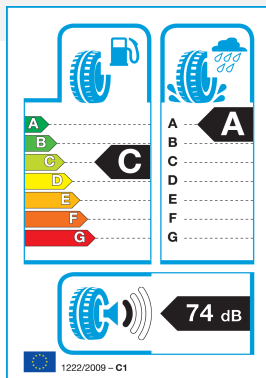

CONTINENTAL 315/40R 21 111Y TL SpCont.5 SUV MO MERCEDES-MODELLE

300.83€ 294.81€

- Proizvajalec : CONTINENTAL
- Šifra : 11CO31540R210Y-50000
- Tip pnevmatike : Letne
- Hitrostni razred : Y: 300 km/h
- Višina pnevmatike : 40
- Premer pnevmatike : 21
- Širina pnevmatike : 315
- Nosilnost : 111