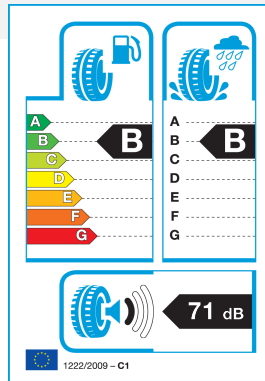

MICHELIN 265/45R 20 104V TL Lat.Tour HP N0 PORSCHE-AUSFÜHRUNG

~~321.27€~~ **308.42€**

- Proizvajalec : MICHELIN
- Šifra : 11MI26545R200V-08000
- Tip pnevmatike : Letne
- Hitrostni razred : V: 240 km/h
- Višina pnevmatike : 45
- Premer pnevmatike : 20
- Širina pnevmatike : 265
- Nosilnost : 104