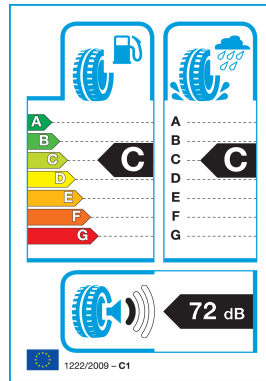

PIRELLI 235/65R 17 108H TL Scorp.Winter XL EXTRA LOAD

~~163.28€~~ **160.01€**

- Proizvajalec : PIRELLI
- Šifra : 11PI23565R170H-9502
- Tip pnevmatike : Zimske
- Premer pnevmatike : 17
- Hitrostni razred : H: 210 km/h
- Višina pnevmatike : 65
- Širina pnevmatike : 235
- Nosilnost : 108

<https://www.gumishop.si/pirelli-235-65r-17-108h-tl-scorp-winter-xl-extra-load-11pi23565r170h-9502-8019227227284-html>