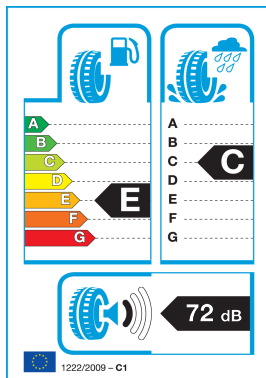

PLATIN 205/60R 16 92H TL RP-60 Winter

65.81€ 62.52€

- Proizvajalec : PLATIN
- Šifra : 13PL20560R160H-0600
- Tip pnevmatike : Zimske
- Hitrostni razred : H: 210 km/h
- Višina pnevmatike : 60
- Premer pnevmatike : 16
- Nosilnost : 92
- Širina pnevmatike : 205