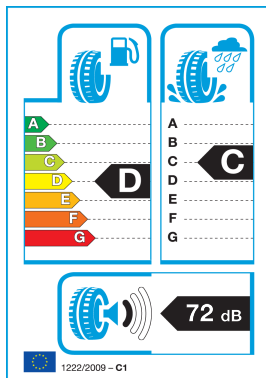

PLATIN 215/60R 16 99H TL RP-60 Winter XL EXTRA LOAD

77.52€ **73.65€**

- Proizvajalec : PLATIN
- Šifra : 13PL21560R160H-0602
- Tip pnevmatike : Zimske
- Hitrostni razred : H: 210 km/h
- Višina pnevmatike : 60
- Premer pnevmatike : 16
- Širina pnevmatike : 215
- Nosilnost : 99