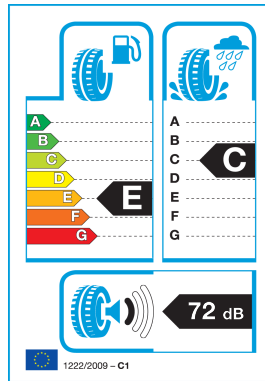

PLATIN 225/40R 18 92V TL RP-60 Winter XL F EXTRA LOAD

76.35€ 72.53€

- Proizvajalec : PLATIN
- Šifra : 13PL22540R180V-0602
- Tip pnevmatike : Zimske
- Hitrostni razred : V: 240 km/h
- Nosilnost : 92
- Višina pnevmatike : 40
- Premer pnevmatike : 18
- Širina pnevmatike : 225

PLATIN 225/40R 18 92V TL RP-60 Winter XL F EXTRA LOAD

<https://www.gumishop.si/platin-225-40r-18-92v-tl-rp-60-winter-xl-f-extra-load-13pl22540r180v-0602-4019238797022.html>