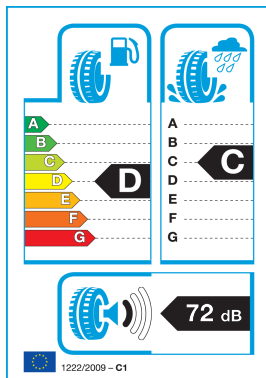

PLATIN 225/45R 18 95V TL RP-60 Winter XL F EXTRA LOAD

~~101.12€~~ **96.06€**

- Proizvajalec : PLATIN
- Šifra : 13PL22545R180V-0602
- Tip pnevmatike : Zimske
- Hitrostni razred : V: 240 km/h
- Nosilnost : 95
- Premer pnevmatike : 18
- Višina pnevmatike : 45
- Širina pnevmatike : 225

PLATIN RP-60 Winter:

- Usmerjen dežen tekalne plasti
- Izboljšana vodljivost, varno zaviranje in odličen oprijem na zasneženih cestah
- Nizka nevarnost aquaplaninga
- Odlična vodljivost na suhi cesti
- Varno zaviranje na poledenelih cestah
- Indikator preostalega profila za zimsko uporabo