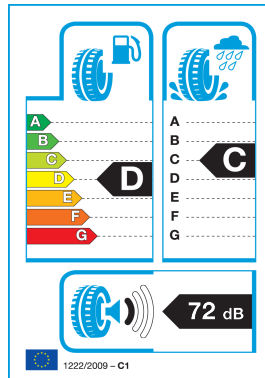

## PLATIN 225/55R 17 101V TL RP-60 Winter XL EXTRA LOAD

93.80€

- Proizvajalec : PLATIN
- Šifra : 13PL22555R170V-0602
- Tip pnevmatike : Zimske
- Premer pnevmatike : 17
- Hitrostni razred : V: 240 km/h
- Višina pnevmatike : 55
- Širina pnevmatike : 225
- Nosilnost : 101

### PLATIN RP-60 Winter:

- Usmerjen dežen tekalne plasti
- Izboljšana vodljivost, varno zaviranje in odličen oprijem na zasneženih cestah
- Nizka nevarnost aquaplaninga
- Odlična vodljivost na suhi cesti
- Varno zaviranje na poledenelih cestah
- Indikator preostalega profila za zimsko uporabo