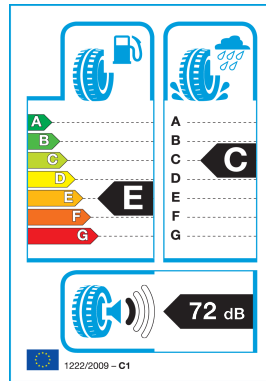

PLATIN 195/65R 15 95T TL RP-60 Winter XL EXTRA LOAD

60.24€ 57.23€

- Proizvajalec : PLATIN
- Šifra : 13PL19565R150T-0602
- Tip pnevmatike : Zimske
- Hitrostni razred : T: 190 km/h
- Premer pnevmatike : 15
- Višina pnevmatike : 65
- Širina pnevmatike : 195
- Nosilnost : 95