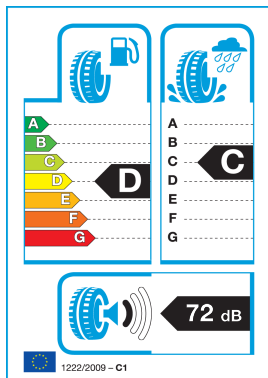

PLATIN 225/55R 16 95H TL RP-60 Winter

87.11€

- Proizvajalec : PLATIN
- Šifra : 13PL22555R160H-0600
- Tip pnevmatike : Zimske
- Hitrostni razred : H: 210 km/h
- Višina pnevmatike : 55
- Premer pnevmatike : 16
- Nosilnost : 95
- Širina pnevmatike : 225

PLATIN RP-60 Winter:

- Usmerjen dežen tekalne plasti
- Izboljšana vodljivost, varno zaviranje in odličen oprijem na zasneženih cestah
- Nizka nevarnost aquaplaninga
- Odlična vodljivost na suhi cesti
- Varno zaviranje na poledenelih cestah
- Indikator preostalega profila za zimsko uporabo