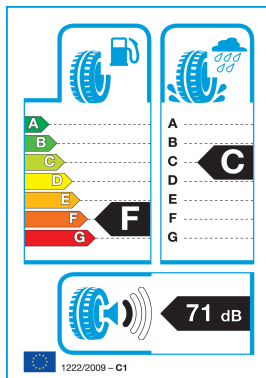

PLATIN 185/60R 15 88T TL RP-60 Winter XL EXTRA LOAD

52.92€ **50.28€**

- Proizvajalec : PLATIN
- Šifra : 13PL18560R150T-0602
- Tip pnevmatike : Zimske
- Hitrostni razred : T: 190 km/h
- Premer pnevmatike : 15
- Višina pnevmatike : 60
- Širina pnevmatike : 185
- Nosilnost : 88