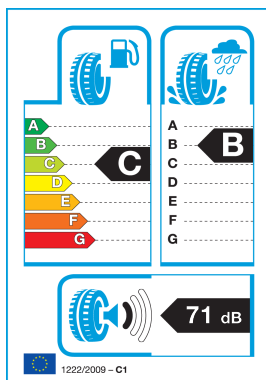

PLATIN 185/60R 15 88H TL RP-320 Summer XL EXTRA LOAD

52.05€

- Proizvajalec : PLATIN
- Šifra : 10PL18560R150H-3202
- Tip pnevmatike : Letne
- Hitrostni razred : H: 210 km/h
- Premer pnevmatike : 15
- Višina pnevmatike : 60
- Širina pnevmatike : 185
- Nosilnost : 88

<https://www.gumishop.si/platin-185-60r-15-88h-tl-rp-320-summer-xl-extra-load-10pl18560r150h-3202-4019238017687.html>