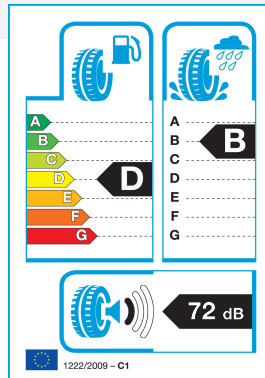

PLATIN 205/45R 16 87W TL RP-420 Summer XL FR EXTRA LOAD

83.28€ 79.12€

- Proizvajalec : PLATIN
- Šifra : 10PL20545R160W-4202
- Tip pnevmatike : Letne
- Hitrostni razred : W: 270 km/h
- Premer pnevmatike : 16
- Nosilnost : 87
- Širina pnevmatike : 205
- Višina pnevmatike : 45

<https://www.gumishop.si/platin-205-45r-16-87w-tl-rp-420-summer-xl-fr-extra-load-10pl20545r160w-4202-4019238018547.html>