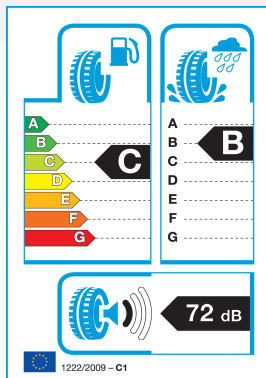

PLATIN 205/50R 17 93Y TL RP-420 Summer XL FR EXTRA LOAD

80.03€ 76.03€

- Proizvajalec : PLATIN
- Šifra : 10PL20550R170Y-4202
- Tip pnevmatike : Letne
- Premer pnevmatike : 17
- Hitrostni razred : Y: 300 km/h
- Višina pnevmatike : 50
- Širina pnevmatike : 205
- Nosilnost : 93

Platin RP-420 - nova letna pnevmatika na voljo v naši spletni trgovini.

Pnevmatike so dobavljive v 54 velikostih, 15-19 col

- Zelo velika zanesljivost v mokrem, zahvaljujoč krožnim odvodnim utorom in hidrodinamično oblikovanim prečnim utorom na področju ramena
- Močan odziv pri zaviranju in boljša odzivnost na mokrih cestah zaradi lamel v obliki loka na notranjem in zunanem ramenu
- Zmanjšan tekalni upor in boljše lastnosti pri zaviranju v mokrem zaradi višjega deleža silice in nove polimerne tehnologije
- Inovativna tehnologija v nizko cenovnem segmentu: indikator za suho in mokro cesto