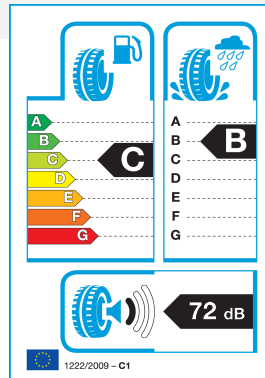

PLATIN 205/50R 17 93Y TL RP-420 Summer XL FR EXTRA LOAD

66.39€

- Proizvajalec : PLATIN
- Šifra : 10PL20550R170Y-4202
- Tip pnevmatike : Letne
- Premer pnevmatike : 17
- Hitrostni razred : Y: 300 km/h
- Višina pnevmatike : 50
- Širina pnevmatike : 205
- Nosilnost : 93

Platin RP-420 – nova letna pnevmatika na voljo v naši spletni trgovini.

Pnevmatike so dobavljive v 54 velikostih, 15-19 col

- Zelo velika zanesljivost v mokrem, zahvaljujoč krožnim odvodnim utorom in hidrodinamično oblikovanim prečnim utorom na področju ramena
- Močan odziv pri zaviranju in boljša odzivnost na mokrih cestah zaradi lamel v obliki loka na notranjem in zunanem ramenu
- Zmanjšan tekalni upor in boljše lastnosti pri zaviranju v mokrem zaradi višjega deleža silice in nove polimerne tehnologije
- Inovativna tehnologija v nizko cenovnem segmentu: indikator za suho in mokro cesto