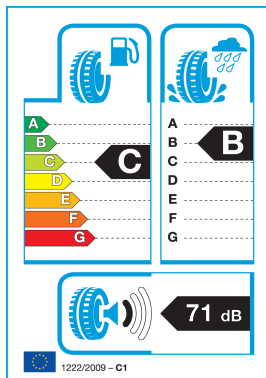

PLATIN 205/60R 16 92V TL RP-420 Summer

90.79€ **86.25€**

- Proizvajalec : PLATIN
- Šifra : 10PL20560R160V-4200
- Tip pnevmatike : Letne
- Hitrostni razred : V: 240 km/h
- Višina pnevmatike : 60
- Premer pnevmatike : 16
- Nosilnost : 92
- Širina pnevmatike : 205

Platin RP-420 - nova letna pnevmatika na voljo v naši spletni trgovini.

Pnevmatike so dobavljive v 54 velikostih, 15-19 col

- Zelo velika zanesljivost v mokrem, zahvaljujoč krožnim odvodnim utorom in hidrodinamično oblikovanim prečnim utorom na področju ramena
- Močan odziv pri zaviranju in boljša odzivnost na mokrih cestah zaradi lamel v obliki loka na notranjem in zunanem ramenu
- Zmanjšan tekalni upor in boljše lastnosti pri zaviranju v mokrem zaradi višjega deleža silice in nove polimerne tehnologije
- Inovativna tehnologija v nizko cenovnem segmentu: indikator za suho in mokro cesto

<https://www.gumishop.si/platin-205-60r-16-92v-tl-rp-420-summer-10pl20560r160v-4200-4019238017281.html>