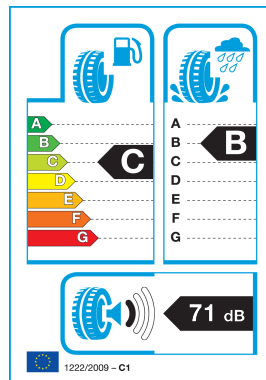

PLATIN 205/60R 16 92V TL RP-420 Summer

68.00€

- Proizvajalec : PLATIN
- Šifra : 10PL20560R160V-4200
- Tip pnevmatike : Letne
- Hitrostni razred : V: 240 km/h
- Višina pnevmatike : 60
- Premer pnevmatike : 16
- Nosilnost : 92
- Širina pnevmatike : 205

Platin RP-420 - nova letna pnevmatika na voljo v naši spletni trgovini.

Pnevmatike so dobavljive v 54 velikostih, 15-19 col

- Zelo velika zanesljivost v mokrem, zahvaljujoč krožnim odvodnim utorom in hidrodinamično oblikovanim prečnim utorom na področju ramena
- Močan odziv pri zaviranju in boljša odzivnost na mokrih cestah zaradi lamel v obliki loka na notranjem in zunanem ramenu
- Zmanjšan tekalni upor in boljše lastnosti pri zaviranju v mokrem zaradi višjega deleža silice in nove polimerne tehnologije
- Inovativna tehnologija v nizko cenovnem segmentu: indikator za suho in mokro cesto