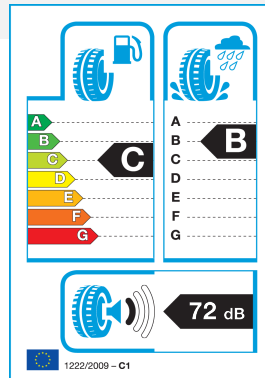

PLATIN 215/45R 17 91Y TL RP-420 Summer XL FR EXTRA LOAD

61.85€

- Proizvajalec : PLATIN
- Šifra : 10PL21545R170Y-4202
- Tip pnevmatike : Letne
- Premer pnevmatike : 17
- Hitrostni razred : Y: 300 km/h
- Nosilnost : 91
- Višina pnevmatike : 45
- Širina pnevmatike : 215

Platin RP-420 - nova letna pnevmatika na voljo v naši spletni trgovini.

Pnevmatike so dobavljive v 54 velikostih, 15-19 col

- Zelo velika zanesljivost v mokrem, zahvaljujoč krožnim odvodnim utorom in hidrodinamično oblikovanim prečnim utorom na področju ramena
- Močan odziv pri zaviranju in boljša odzivnost na mokrih cestah zaradi lamel v obliki loka na notranjem in zunanem ramenu
- Zmanjšan tekalni upor in boljše lastnosti pri zaviranju v mokrem zaradi višjega deleža silice in nove polimerne tehnologije
- Inovativna tehnologija v nizko cenovnem segmentu: indikator za suho in mokro cesto