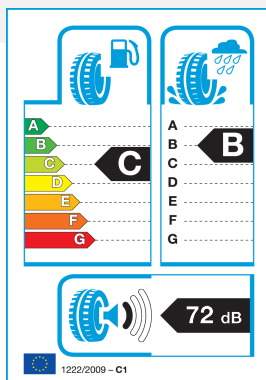

## PLATIN 215/50R 17 95Y TL RP-420 Summer XL FR EXTRA LOAD

70.93€

- Proizvajalec : PLATIN
- Šifra : 10PL21550R170Y-4202
- Tip pnevmatike : Letne
- Premer pnevmatike : 17
- Hitrostni razred : Y: 300 km/h
- Višina pnevmatike : 50
- Nosilnost : 95
- Širina pnevmatike : 215

Platin RP-420 – nova letna pnevmatika na voljo v naši spletni trgovini.

Pnevmatike so dobavljive v 54 velikostih, 15-19 col

- Zelo velika zanesljivost v mokrem, zahvaljujoč krožnim odvodnim utorom in hidrodinamično oblikovanim prečnim utorom na področju ramena
- Močan odziv pri zaviranju in boljša odzivnost na mokrih cestah zaradi lamel v obliki loka na notranjem in zunanem ramenu
- Zmanjšan tekalni upor in boljše lastnosti pri zaviranju v mokrem zaradi višjega deleža silice in nove polimerne tehnologije
- Inovativna tehnologija v nizko cenovnem segmentu: indikator za suho in mokro cesto