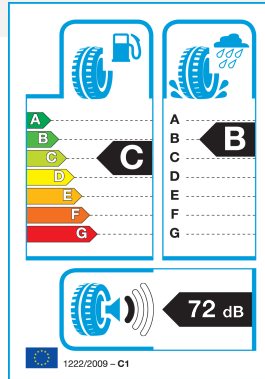

PLATIN 215/50R 17 95Y TL RP-420 Summer XL FR EXTRA LOAD

81.30€ 77.24€

- Proizvajalec : PLATIN
- Šifra : 10PL21550R170Y-4202
- Tip pnevmatike : Letne
- Premer pnevmatike : 17
- Hitrostni razred : Y: 300 km/h
- Višina pnevmatike : 50
- Nosilnost : 95
- Širina pnevmatike : 215

Platin RP-420 - nova letna pnevmatika na voljo v naši spletni trgovini.

Pnevmatike so dobavljive v 54 velikostih, 15-19 col

- Zelo velika zanesljivost v mokrem, zahvaljujoč krožnim odvodnim utorom in hidrodinamično oblikovanim prečnim utorom na področju ramena
- Močan odziv pri zaviranju in boljša odzivnost na mokrih cestah zaradi lamel v obliki loka na notranjem in zunanem ramenu
- Zmanjšan tekalni upor in boljše lastnosti pri zaviranju v mokrem zaradi višjega deleža silice in nove polimerne tehnologije
- Inovativna tehnologija v nizko cenovnem segmentu: indikator za suho in mokro cesto