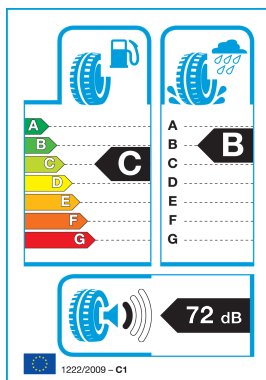

PLATIN 215/60R 16 99H TL RP-420 Summer XL EXTRA LOAD

64.64€

- Proizvajalec : PLATIN
- Šifra : 10PL21560R160H-4202
- Tip pnevmatike : Letne
- Hitrostni razred : H: 210 km/h
- Višina pnevmatike : 60
- Premer pnevmatike : 215
- Nosilnost : 99

Platin RP-420 - nova letna pnevmatika na voljo v naši spletni trgovini.

Pnevmatike so dobavljive v 54 velikostih, 15-19 col

- Zelo velika zanesljivost v mokrem, zahvaljujoč krožnim odvodnim utorom in hidrodinamično oblikovanim prečnim utorom na področju ramena
- Močan odziv pri zaviranju in boljša odzivnost na mokrih cestah zaradi lamel v obliki loka na notranjem in zunanem ramenu
- Zmanjšan tekalni upor in boljše lastnosti pri zaviranju v mokrem zaradi višjega deleža silice in nove polimerne tehnologije
- Inovativna tehnologija v nizko cenovnem segmentu: indikator za suho in mokro cesto