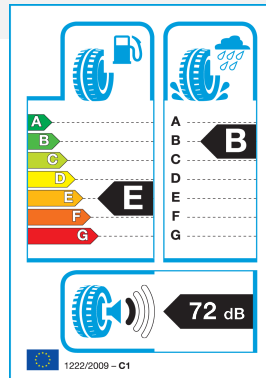

PLATIN 225/40R 18 92Y TL RP-420 Summer XL FR EXTRA LOAD

63.32€

- Proizvajalec : PLATIN
- Šifra : 10PL22540R180Y-4202
- Tip pnevmatike : Letne
- Hitrostni razred : Y: 300 km/h
- Nosilnost : 92
- Višina pnevmatike : 40
- Premer pnevmatike : 18
- Širina pnevmatike : 225

Platin RP-420 - nova letna pnevmatika na voljo v naši spletni trgovini.

Pnevmatike so dobavljive v 54 velikostih, 15-19 col

- Zelo velika zanesljivost v mokrem, zahvaljujoč krožnim odvodnim utorom in hidrodinamično oblikovanim prečnim utorom na področju ramena
- Močan odziv pri zaviranju in boljša odzivnost na mokrih cestah zaradi lamel v obliki loka na notranjem in zunanem ramenu
- Zmanjšan tekalni upor in boljše lastnosti pri zaviranju v mokrem zaradi višjega deleža silice in nove polimerne tehnologije
- Inovativna tehnologija v nizko cenovnem segmentu: indikator za suho in mokro cesto