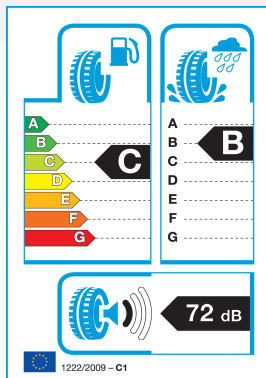

PLATIN 225/45R 18 95Y TL RP-420 Summer XL FR EXTRA LOAD

~~83.99€~~ **79.79€**

- Proizvajalec : PLATIN
- Šifra : 10PL22545R180Y-4202
- Tip pnevmatike : Letne
- Hitrostni razred : Y: 300 km/h
- Nosilnost : 95
- Premer pnevmatike : 18
- Višina pnevmatike : 45
- Širina pnevmatike : 225

Platin RP-420 - nova letna pnevmatika na voljo v naši spletni trgovini.

Pnevmatike so dobavljive v 54 velikostih, 15-19 col

- Zelo velika zanesljivost v mokrem, zahvaljujoč krožnim odvodnim utorom in hidrodinamično oblikovanim prečnim utorom na področju ramena
- Močan odziv pri zaviranju in boljša odzivnost na mokrih cestah zaradi lamel v obliki loka na notranjem in zunanjem ramenu
- Zmanjšan tekalni upor in boljše lastnosti pri zaviranju v mokrem zaradi višjega deleža silice in nove polimerne tehnologije
- Inovativna tehnologija v nizko cenovnem segmentu: indikator za suho in mokro cesto