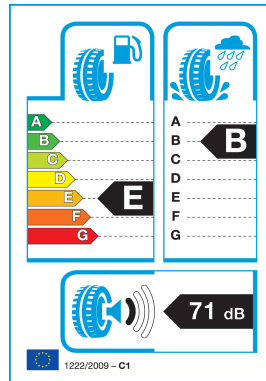

PLATIN 225/50R 16 92Y TL RP-420 Summer

70.35€

- Proizvajalec : PLATIN
- Šifra : 10PL22550R160Y-4200
- Tip pnevmatike : Letne
- Hitrostni razred : Y: 300 km/h
- Premer pnevmatike : 16
- Nosilnost : 92
- Višina pnevmatike : 50
- Širina pnevmatike : 225

<https://www.gumishop.si/platin-225-50r-16-92y-tl-rp-420-summer-10pl22550r160y-4200-4019238017335.html>