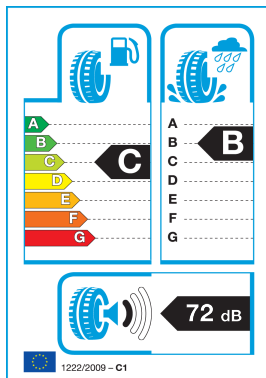

PLATIN 225/55R 16 99Y TL RP-420 Summer XL EXTRA LOAD

86.68€ **82.35€**

- Proizvajalec : PLATIN
- Šifra : 10PL22555R160Y-4202
- Tip pnevmatike : Letne
- Hitrostni razred : Y: 300 km/h
- Višina pnevmatike : 55
- Premer pnevmatike : 16
- Nosilnost : 99
- Širina pnevmatike : 225

Platin RP-420 - nova letna pnevmatika na voljo v naši spletni trgovini.

Pnevmatike so dobavljive v 54 velikostih, 15-19 col

- Zelo velika zanesljivost v mokrem, zahvaljujoč krožnim odvodnim utorom in hidrodinamično oblikovanim prečnim utorom na področju ramena
- Močan odziv pri zaviranju in boljša odzivnost na mokrih cestah zaradi lamel v obliki loka na notranjem in zunanjem ramenu
- Zmanjšan tekalni upor in boljše lastnosti pri zaviranju v mokrem zaradi višjega deleža silice in nove polimerne tehnologije
- Inovativna tehnologija v nizko cenovnem segmentu: indikator za suho in mokro cesto