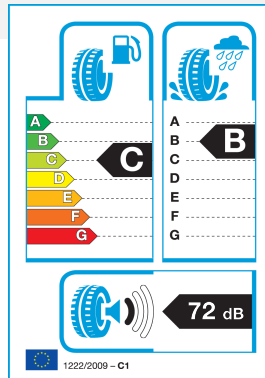

## PLATIN 225/55R 17 101Y TL RP-420 Summer XL FR EXTRA LOAD

71.08€

- Proizvajalec : PLATIN
- Šifra : 10PL22555R170Y-4202
- Tip pnevmatike : Letne
- Premer pnevmatike : 17
- Hitrostni razred : Y: 300 km/h
- Višina pnevmatike : 55
- Širina pnevmatike : 225
- Nosilnost : 101

Platin RP-420 - nova letna pnevmatika na voljo v naši spletni trgovini.

Pnevmatike so dobavljive v 54 velikostih, 15-19 col

- Zelo velika zanesljivost v mokrem, zahvaljujoč krožnim odvodnim utorom in hidrodinamično oblikovanim prečnim utorom na področju ramena
- Močan odziv pri zaviranju in boljša odzivnost na mokrih cestah zaradi lamel v obliki loka na notranjem in zunanem ramenu
- Zmanjšan tekalni upor in boljše lastnosti pri zaviranju v mokrem zaradi višjega deleža silice in nove polimerne tehnologije
- Inovativna tehnologija v nizko cenovnem segmentu: indikator za suho in mokro cesto