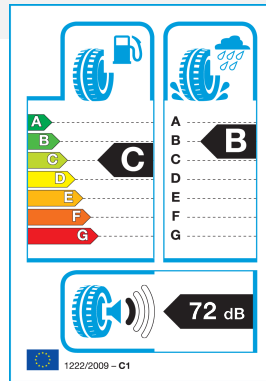

PLATIN 235/40R 18 95Y TL RP-420 Summer XL FR EXTRA LOAD

77.67€

- Proizvajalec : PLATIN
- Šifra : 10PL23540R180Y-4202
- Tip pnevmatike : Letne
- Hitrostni razred : Y: 300 km/h
- Nosilnost : 95
- Višina pnevmatike : 40
- Premer pnevmatike : 18
- Širina pnevmatike : 235

<https://www.gumishop.si/platin-235-40r-18-95y-tl-rp-420-summer-xl-fr-extra-load-10pl23540r180y-4202-4019238018929.html>