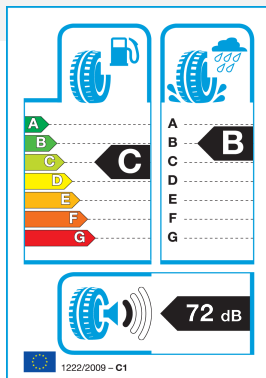

PLATIN 235/45R 18 98Y TL RP-420 Summer XL FR EXTRA LOAD

74.44€

- Proizvajalec : PLATIN
- Šifra : 10PL23545R180Y-4202
- Tip pnevmatike : Letne
- Hitrostni razred : Y: 300 km/h
- Premer pnevmatike : 18
- Višina pnevmatike : 45
- Nosilnost : 98
- Širina pnevmatike : 235

<https://www.gumishop.si/platin-235-45r-18-98y-tl-rp-420-summer-xl-fr-extra-load-10pl23545r180y-4202-4019238017588.html>