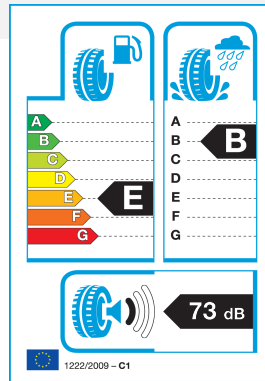

PLATIN 255/35R 19 96Y TL RP-420 Summer XL FR EXTRA LOAD

89.52€

- Proizvajalec : PLATIN
- Šifra : 10PL25535R190Y-4202
- Tip pnevmatike : Letne
- Hitrostni razred : Y: 300 km/h
- Premer pnevmatike : 19
- Nosilnost : 96
- Višina pnevmatike : 35
- Širina pnevmatike : 255