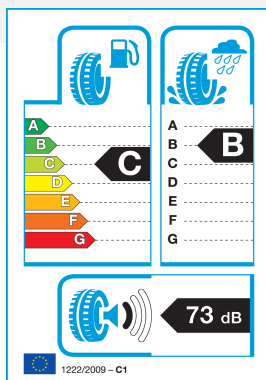

PLATIN 255/45R 18 103Y TL RP-420 Summer XL FR EXTRA LOAD

84.11€

- Proizvajalec : PLATIN
- Šifra : 10PL25545R180Y-4202
- Tip pnevmatike : Letne
- Hitrostni razred : Y: 300 km/h
- Premer pnevmatike : 18
- Višina pnevmatike : 45
- Nosilnost : 103
- Širina pnevmatike : 255