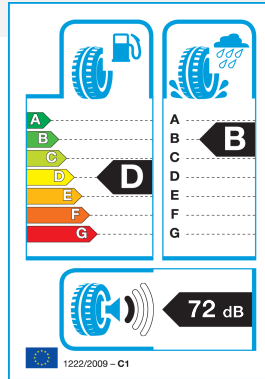

CONTINENTAL 235/40R 18 95W TL SpCont.5 Seal FR CONTI SEAL

~~152.06€~~ **144.46€**

- Proizvajalec : CONTINENTAL
- Šifra : 10CO23540R180W-5002S
- Tip pnevmatike : Letne
- Hitrostni razred : W: 270 km/h
- Nosilnost : 95
- Višina pnevmatike : 40
- Premer pnevmatike : 18
- Širina pnevmatike : 235

<https://www.gumishop.si/continental-235-40r-18-95w-tl-spcont-5-seal-fr-conti-seal-10co23540r180w-5002s-4019238492156-html>