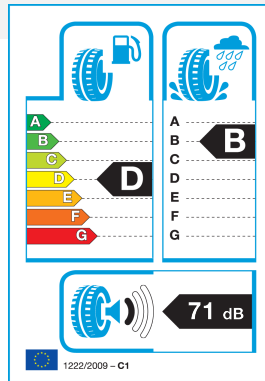

CONTINENTAL 235/45R 17 94W TL SpCont.5 Seal FR CONTI SEAL

~~132.53€~~ **125.91€**

- Proizvajalec : CONTINENTAL
- Šifra : 10CO23545R170W-5000
- Tip pnevmatike : Letne
- Premer pnevmatike : 17
- Hitrostni razred : W: 270 km/h
- Višina pnevmatike : 45
- Nosilnost : 94
- Širina pnevmatike : 235

<https://www.gumishop.si/continental-235-45r-17-94w-tl-spcont-5-seal-fr-conti-seal-10co23545r170w-5000-4019238492163-html>