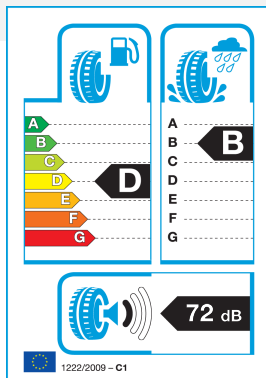

## CONTINENTAL 255/45R 18 99W TL SpCont.5+ SSR FR RUN-FLAT/BMW-MODELLE

~~226.64€~~ **215.31€**

- Proizvajalec : CONTINENTAL
- Šifra : 10CO25545R180W-5000
- Tip pnevmatike : Letne
- Hitrostni razred : W: 270 km/h
- Premer pnevmatike : 18
- Višina pnevmatike : 45
- Nosilnost : 99
- Širina pnevmatike : 255
- Run flat : Run flat

<https://www.gumishop.si/continental-255-45r-18-99w-tl-spcont-5-ssr-fr-run-flat-bmw-modelle-10co25545r180w-5000-4019238538359.html>