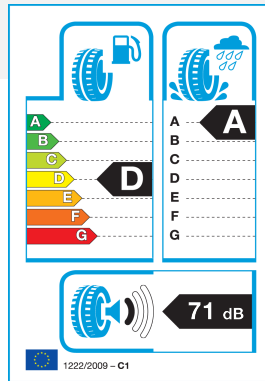

MICHELIN 225/45ZR 18 95Y TL Pi.Super Sp.+ EL BMW-AUSFÜHRUNG/EXTRA LOAD

212.41€

- Proizvajalec : MICHELIN
- Šifra : 10MI22545R180Y-7002B
- Tip pnevmatike : Letne
- Hitrostni razred : Y: 300 km/h
- Nosilnost : 95
- Premer pnevmatike : 18
- Višina pnevmatike : 45
- Širina pnevmatike : 225

<https://www.gumishop.si/michelin-225-45zr-18-95y-tl-pi-super-sp-el-bmw-ausfuhrung-extra-load-10mi22545r180y-7002b-3528703788195-html>