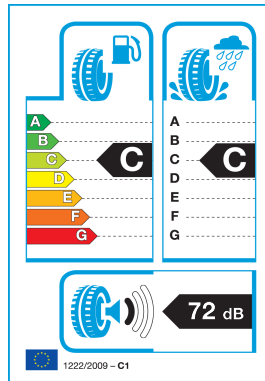

ATTURO 255/50R 20 109Y TL AZ-850 XL EXTRA LOAD

111.06€

- Proizvajalec : ATTURO
- Šifra : 11AT25550R200Y-8502
- Tip pnevmatike : Letne
- Hitrostni razred : Y: 300 km/h
- Višina pnevmatike : 50
- Premer pnevmatike : 20
- Širina pnevmatike : 255
- Nosilnost : 109