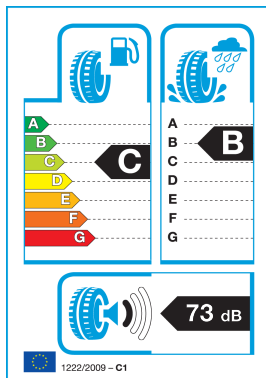

## PIRELLI 255/55R 20 110V TL Scorp.Winter XL EXTRA LOAD

268.57€

- Proizvajalec : PIRELLI
- Šifra : 11PI25555R200V-9502N
- Tip pnevmatike : Zimske
- Hitrostni razred : V: 240 km/h
- Višina pnevmatike : 55
- Premer pnevmatike : 20
- Širina pnevmatike : 255
- Nosilnost : 110

<https://www.gumishop.si/pirelli-255-55r-20-110v-tl-scorp-winter-xl-extra-load-11pi25555r200v-9502n-8019227251166-html>