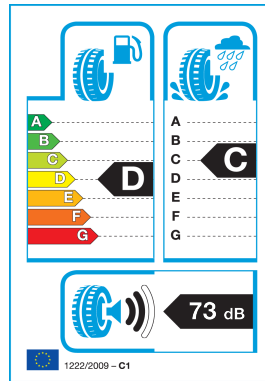

## RIKEN 225/70R 15C 112R TL Cargo Winter

94.62€

- Proizvajalec : RIKEN
- Šifra : 20RI22570R150R-2000
- Tip pnevmatike : Zimske
- Višina pnevmatike : 70
- Hitrostni razred : R: 170 km/h
- Premer pnevmatike : 15
- Širina pnevmatike : 225
- Nosilnost : 112